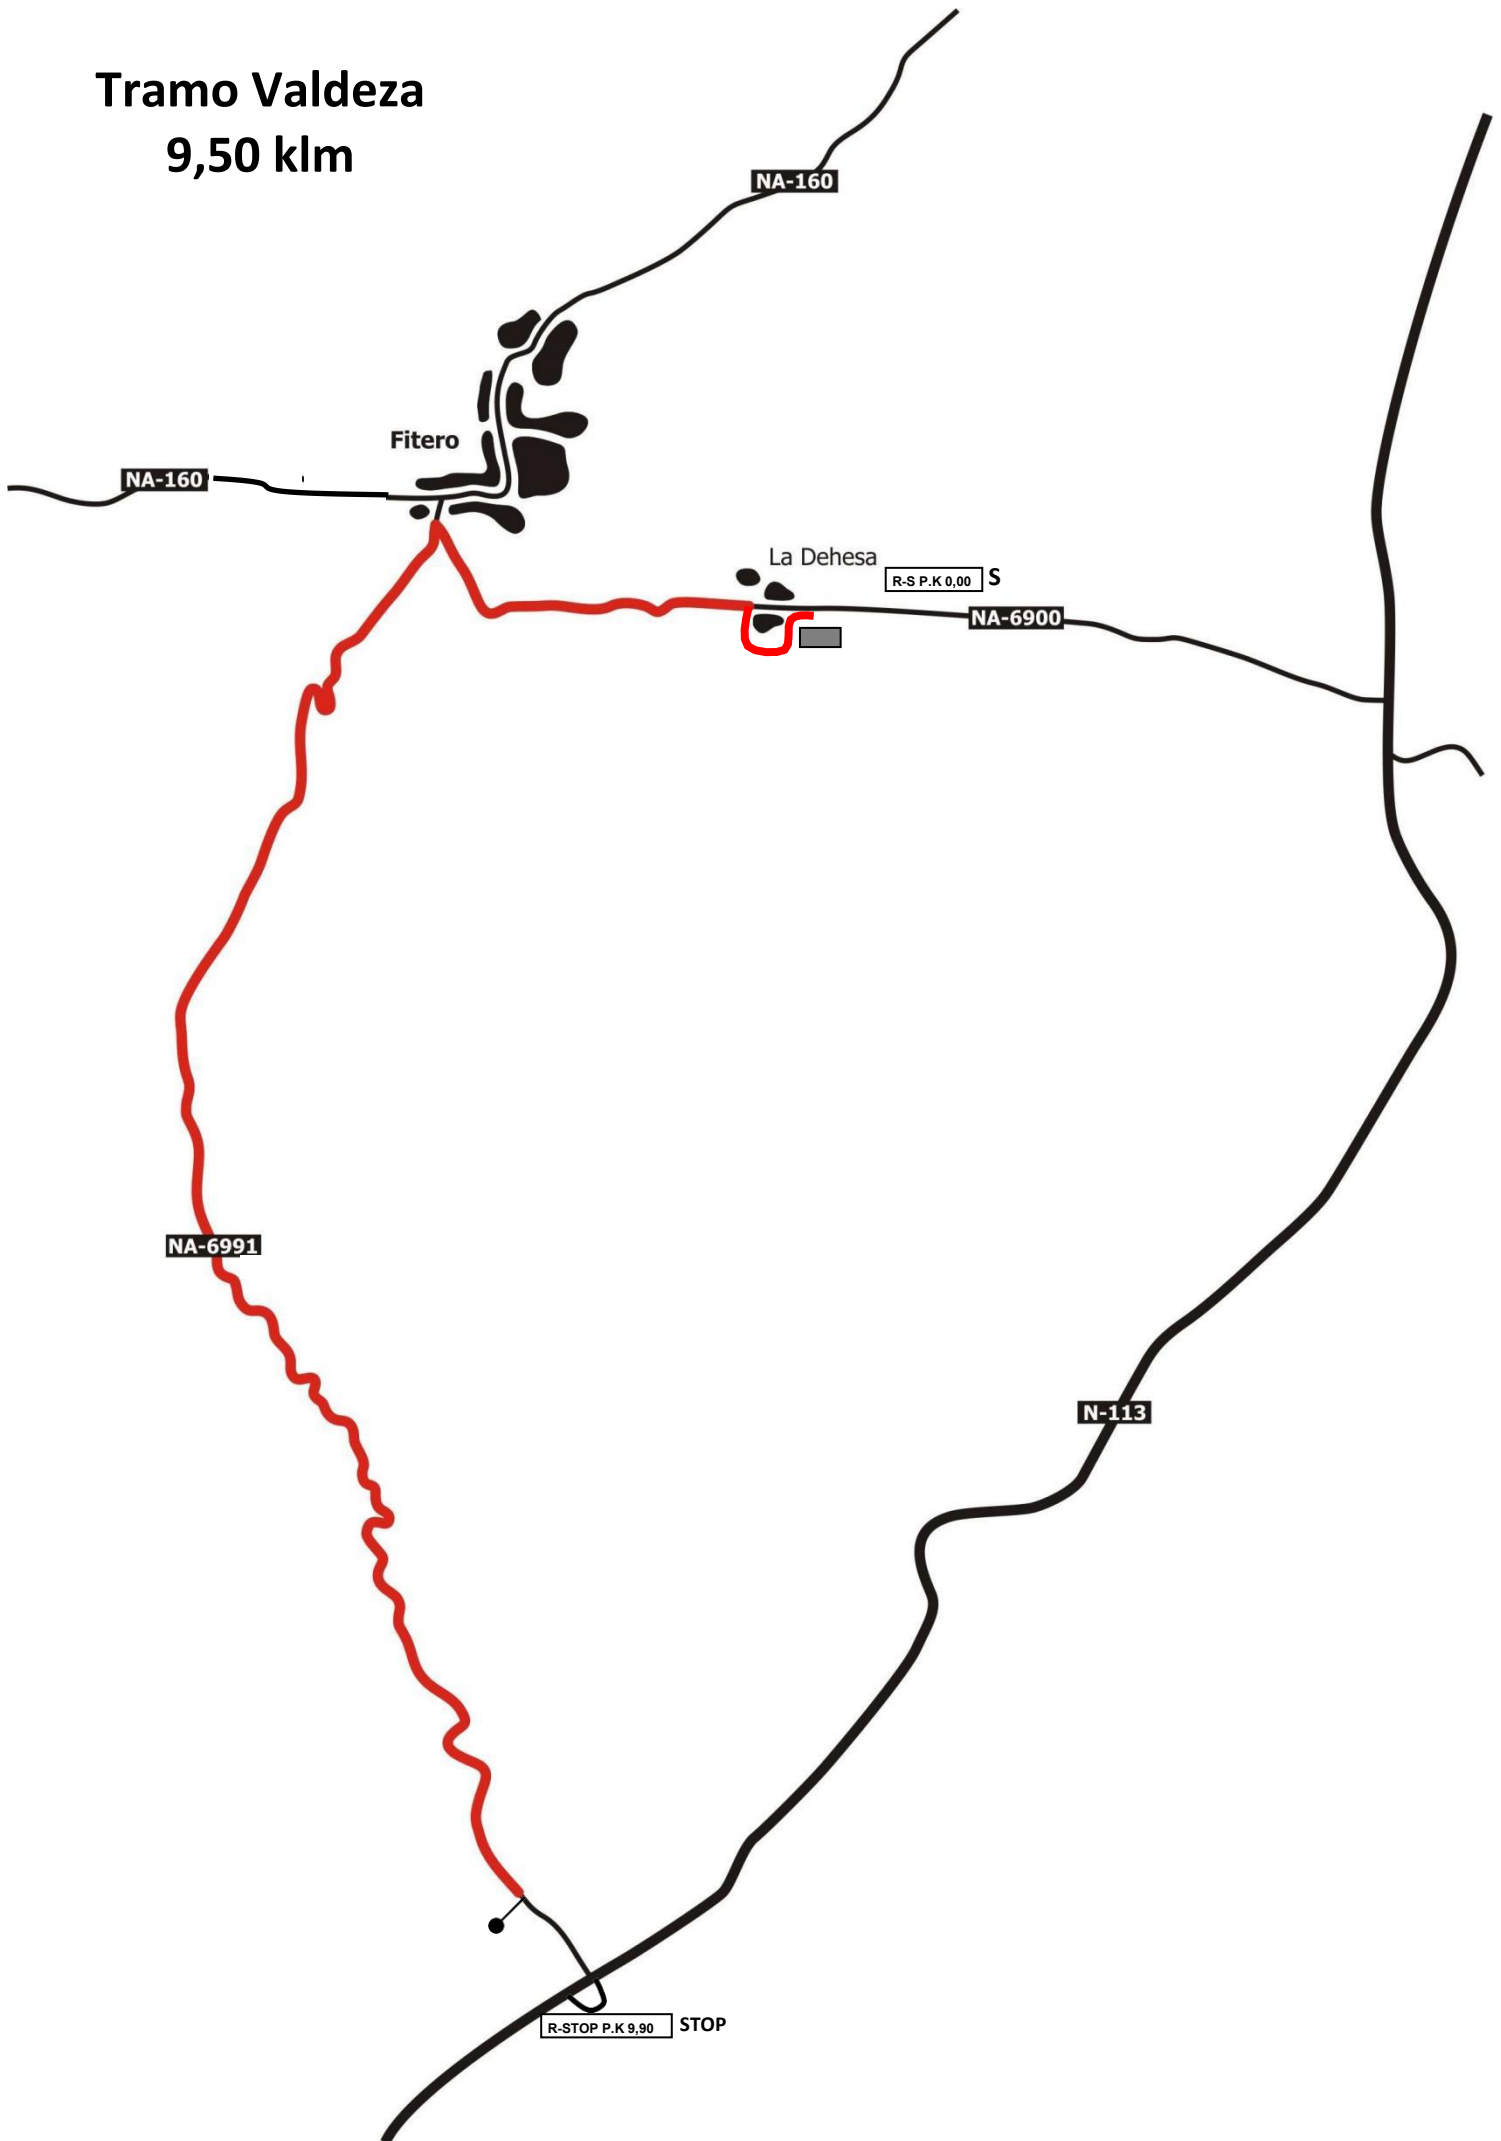

Tramo Valdeza 9,50 klm

Tramo Semiurbano Fitero 8,38 km