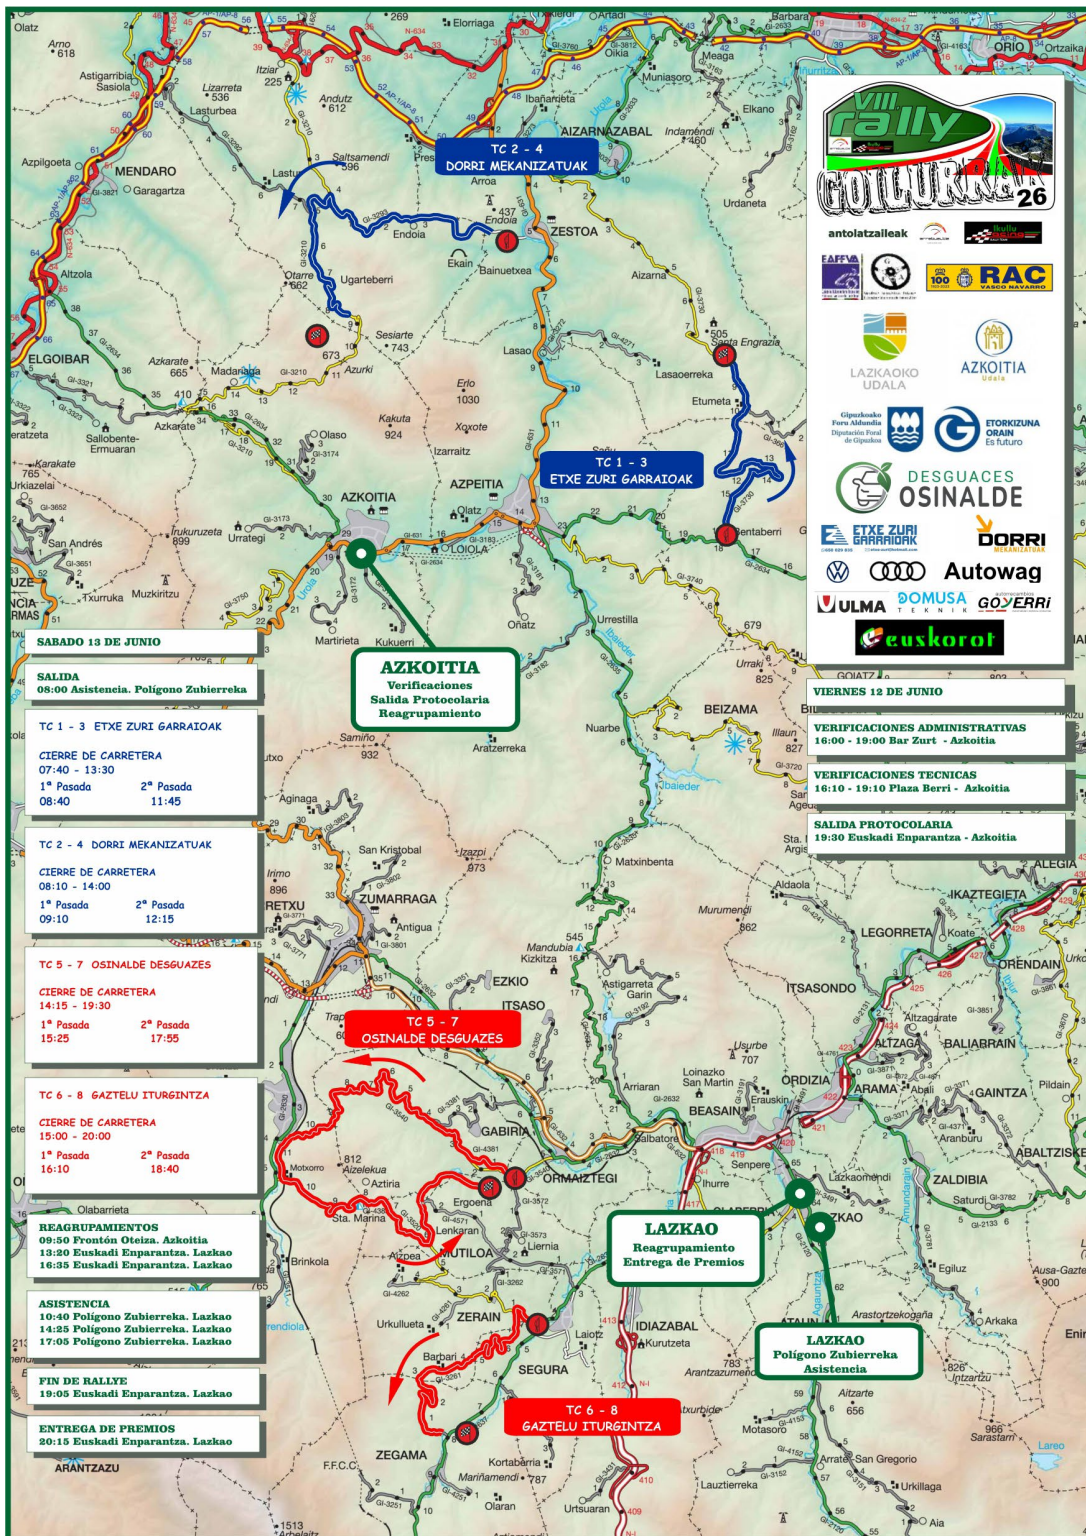

VIII. RALLYE GOILURRAK

Basquehighlands
12-13 de junio de 2026

CAMPEONATO VASCO DE RALLYES

Complemento N° 1

Gipuzkoako Automobilismo Federazioa
Federación Guipuzcoana de Automovilismo

Artículo 3. DESCRIPCIÓN

- 3.1. Distancia total del recorrido. 334,58 km
- 3.2. Número total de T.C.: 8
- 3.3. Distancia total de los T.C.: 96,78 km
- 3.4. Número de Etapas: 1
- 3.5. Duración del Rallye: 11,05 horas

ANEXO III

ITINERARIO - HORARIO

Localización	Nº de TC	km TC	km Enlace	km Total	% de TC	Tiempo
TOTAL RALLYE	8	96,78	237,80	334,58	28,93	11:05

Salida del sol 06:45

Puesta del sol 22:05

Azkoitia-Lazkao, a 2 de junio de 2026