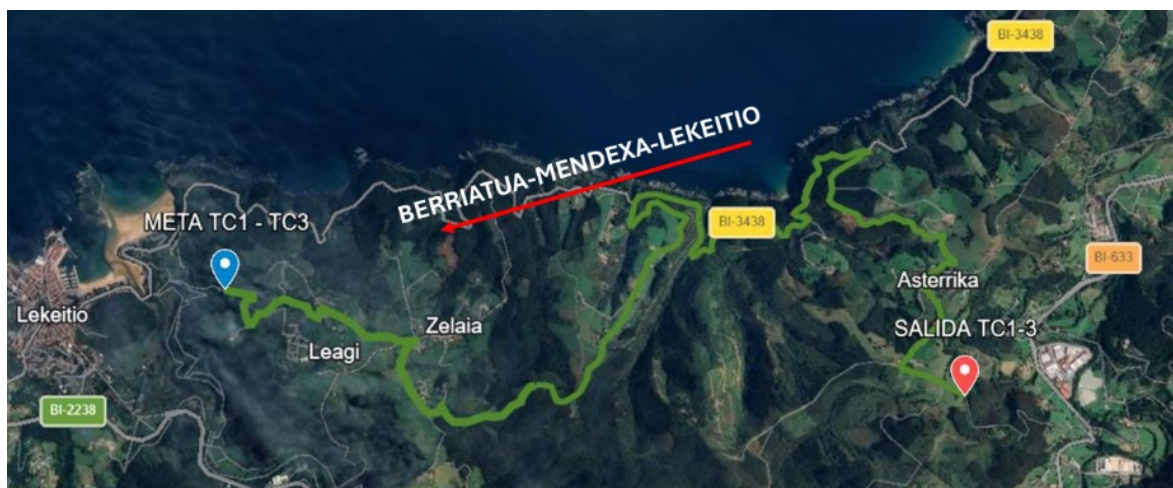

XIV. RALLYE LEA-ARTIBAI

CAMPEONATO VASCO DE RALLYES
EUSKADIKO RALLY TXAPELKETA

KASTINPARRO RACING

1-2 de mayo de 2026

COMPLEMENTO N°1

Artículo 3. DESCRIPCIÓN

3.1. Distancia total del recorrido. 258,60 km.

3.2. Número total de T.C.: 8

3.3. Distancia total de los T.C.: 94,88 km

3.4. Número de Etapas: 1

3.5. Descripción Tramos Cronometrados:

Tramo cronometrado A: **Berriatua - Mendexa - Lekeitio**

Salida: Carretera Vecinal Asterrika

Llegada: BI-4449 PK 55,800

Longitud T.C. 11,30 km

Tramo cronometrado B: **Gizaburuaga – Ispaster**

Salida: Poligono industrial OKAMIKA

Llegada: Carretera vecinal Ispaster (Bentakale kalea)

Longitud T.C.: 6,74 km

REGLAMENTO PARTICULAR
BARNE ARAUDIA

Tramo cronometrado C: **Markina Xemein - Aulestia - Munitibar – Ziortza Bolibar**

Salida: BI-3448 PK 48,500
Llegada: BI-4401 PK 0,02 con cruce BI-2224
Longitud T.C.: 17,77 km

Tramo cronometrado D: **Arrate (Eibar) – Etxebarria**