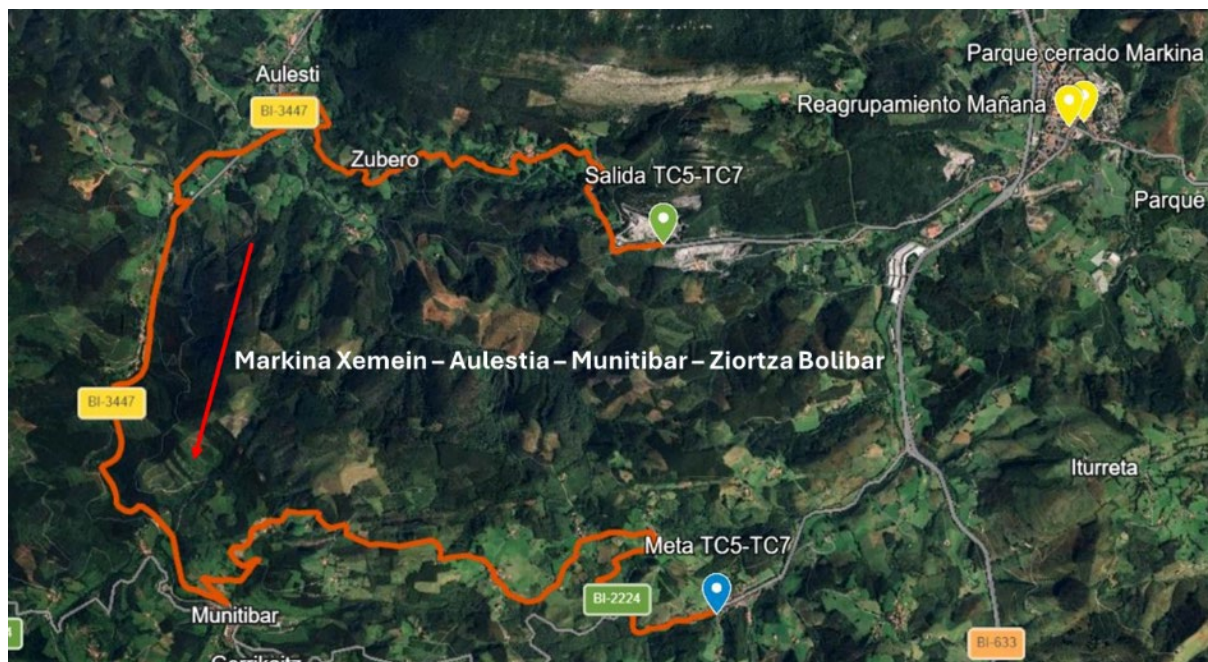

3.3. Distancia total de los T.C.: 94,88 km

3.4. Número de Etapas: 1

3.5. Descripción Tramos Cronometrados:

Tramo cronometrado A: **Berriatua - Mendexa - Lekeitio**

Salida: Carretera Vecinal Asterrika

Llegada: BI-4449 PK 55,800

Longitud T.C. 11,30 km

Tramo cronometrado B: **Gizaburuaga – Ispaster**

Salida: Poligono industrial OKAMIKA

Llegada: Carretera vecinal Ispaster (Bentakale kalea)

Longitud T.C.: 6,74 km

REGLAMENTO PARTICULAR
BARNE ARAUDIA

Tramo cronometrado C: **Markina Xemein - Aulestia - Munitibar – Ziortza Bolibar**

Salida: BI-3448 PK 48,500
Llegada: BI-4401 PK 0,02 con cruce BI-2224
Longitud T.C.: 17,77 km

Tramo cronometrado D: **Arrate (Eibar) – Etxebarria**