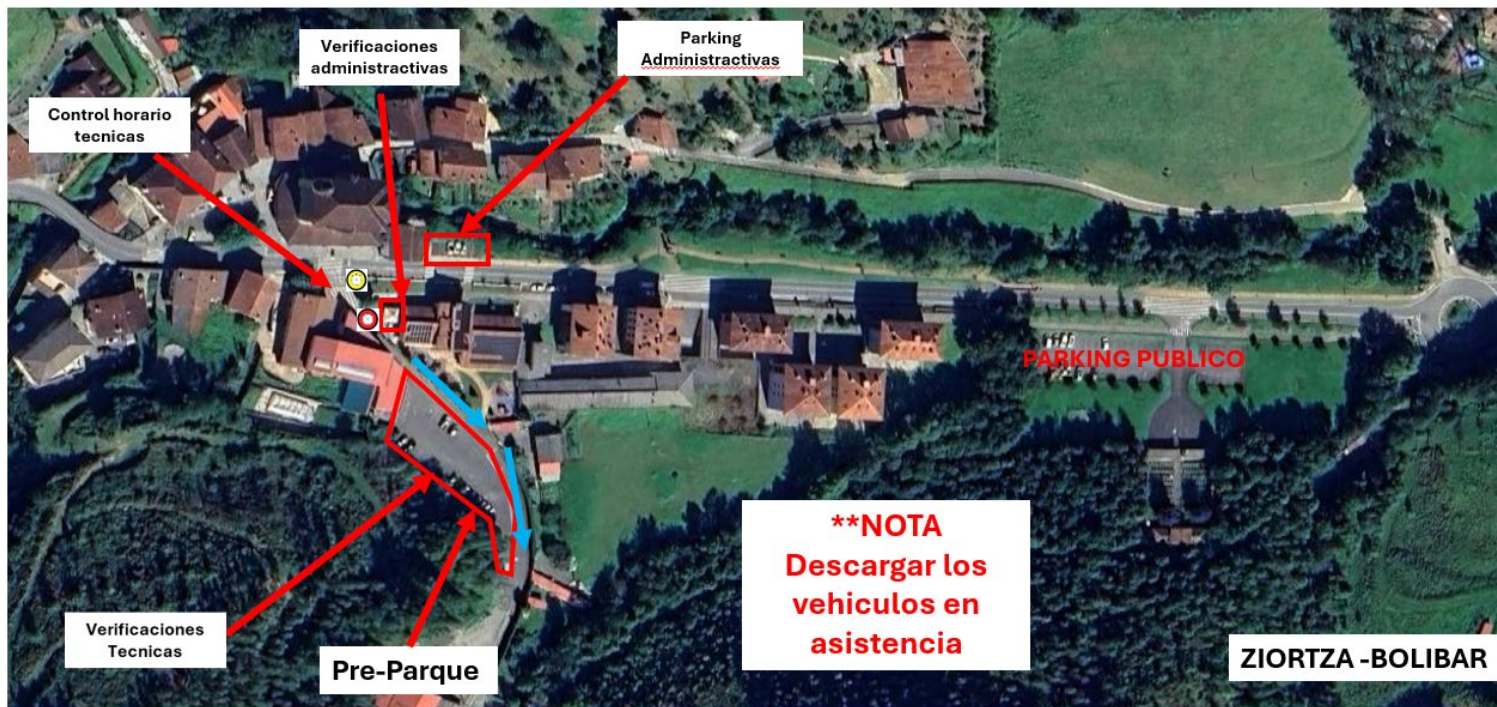

ANEXO II

MAPAS

VERIFICACIONES ADMINISTRATIVAS Y TECNICAS